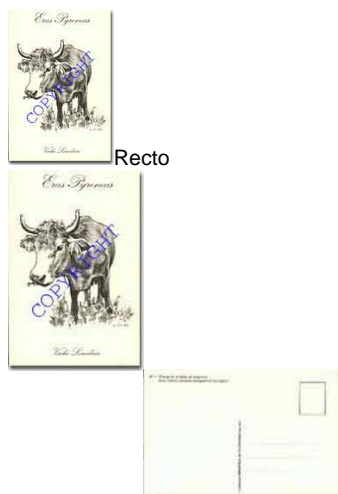

N°05 : Vache Lourdaise

Dessin crayons fusain et encre de Chine, vache de race Lourdaise, vache rustique, utilisée pour le labour et très bonne laitière.

Note : Pas noté

Prix:

Prix : 1,00 €

Remise :

[Poser une question sur ce produit](#)

Fournisseur : [CHAPONET](#)

Description du produit

Carte postale n°5 : "Vache Lourdaise"

Vache légendaire des Pyrénées de race Lourdaise, était réputée autrefois comme la meilleure laitière du Sud-Ouest de part son lait qui était reconnu pour être un lait très riche, très crémeux, vache rustique, utilisée pour le labour.