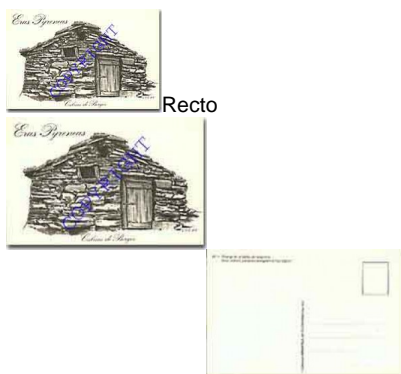

N°06 : Cabane de berger

Cabane de berger - Espiau, vers le Lac Bleu dans les Hautes-Pyrénées, dessin crayons fusain et encre de Chine.

Note : Pas noté

Prix:

Prix : 1,00 €

Remise :

[Poser une question sur ce produit](#)

Fournisseur : [CHAPONET](#)

Description du produit

Carte postale N°06 : "Cabane de berger - Espiau, vers le Lac Bleu"

Cabane de berger typique de montagne en altitude qui servait de refuge pour les bergers en estive. Cette cabane se trouve à dix minutes du Lac Bleu à 1920m alt., dans les Hautes-Pyrénées.